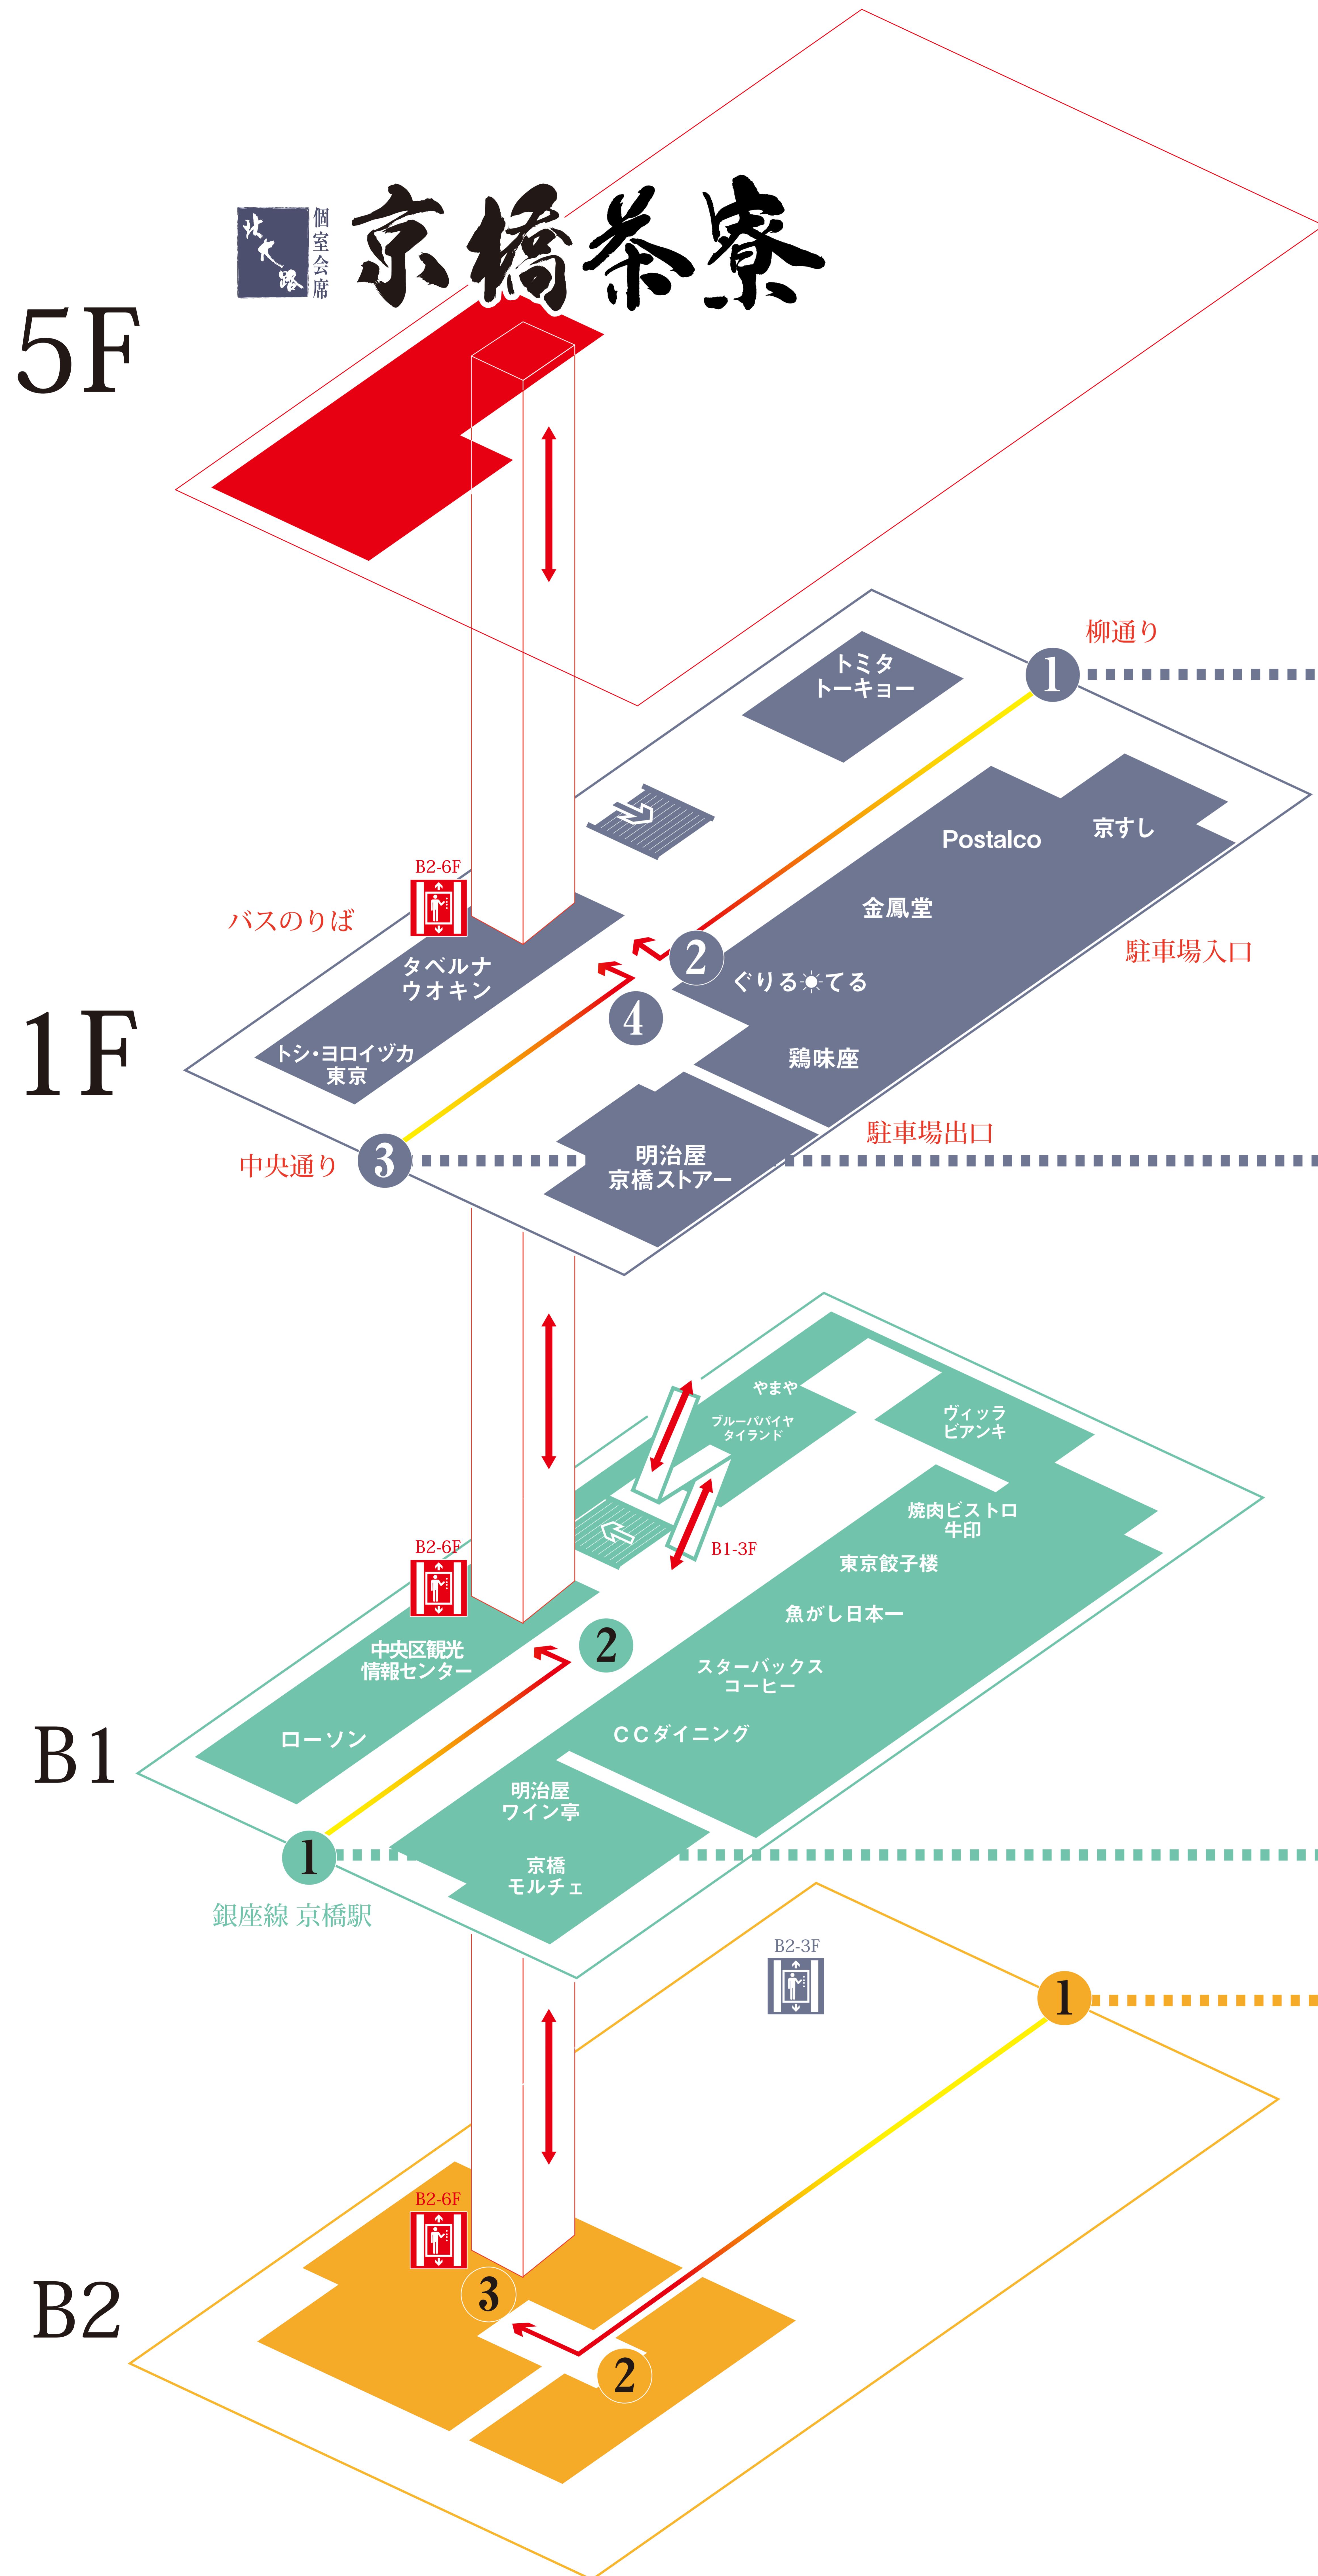

【京橋エドグランビルフロアマップ】

京橋茶寮へは、各階のエレベーターにて**5F**までお越しく下さいませ。

柳通り

中央通り

東京メトロ京橋駅改札

地下駐車場